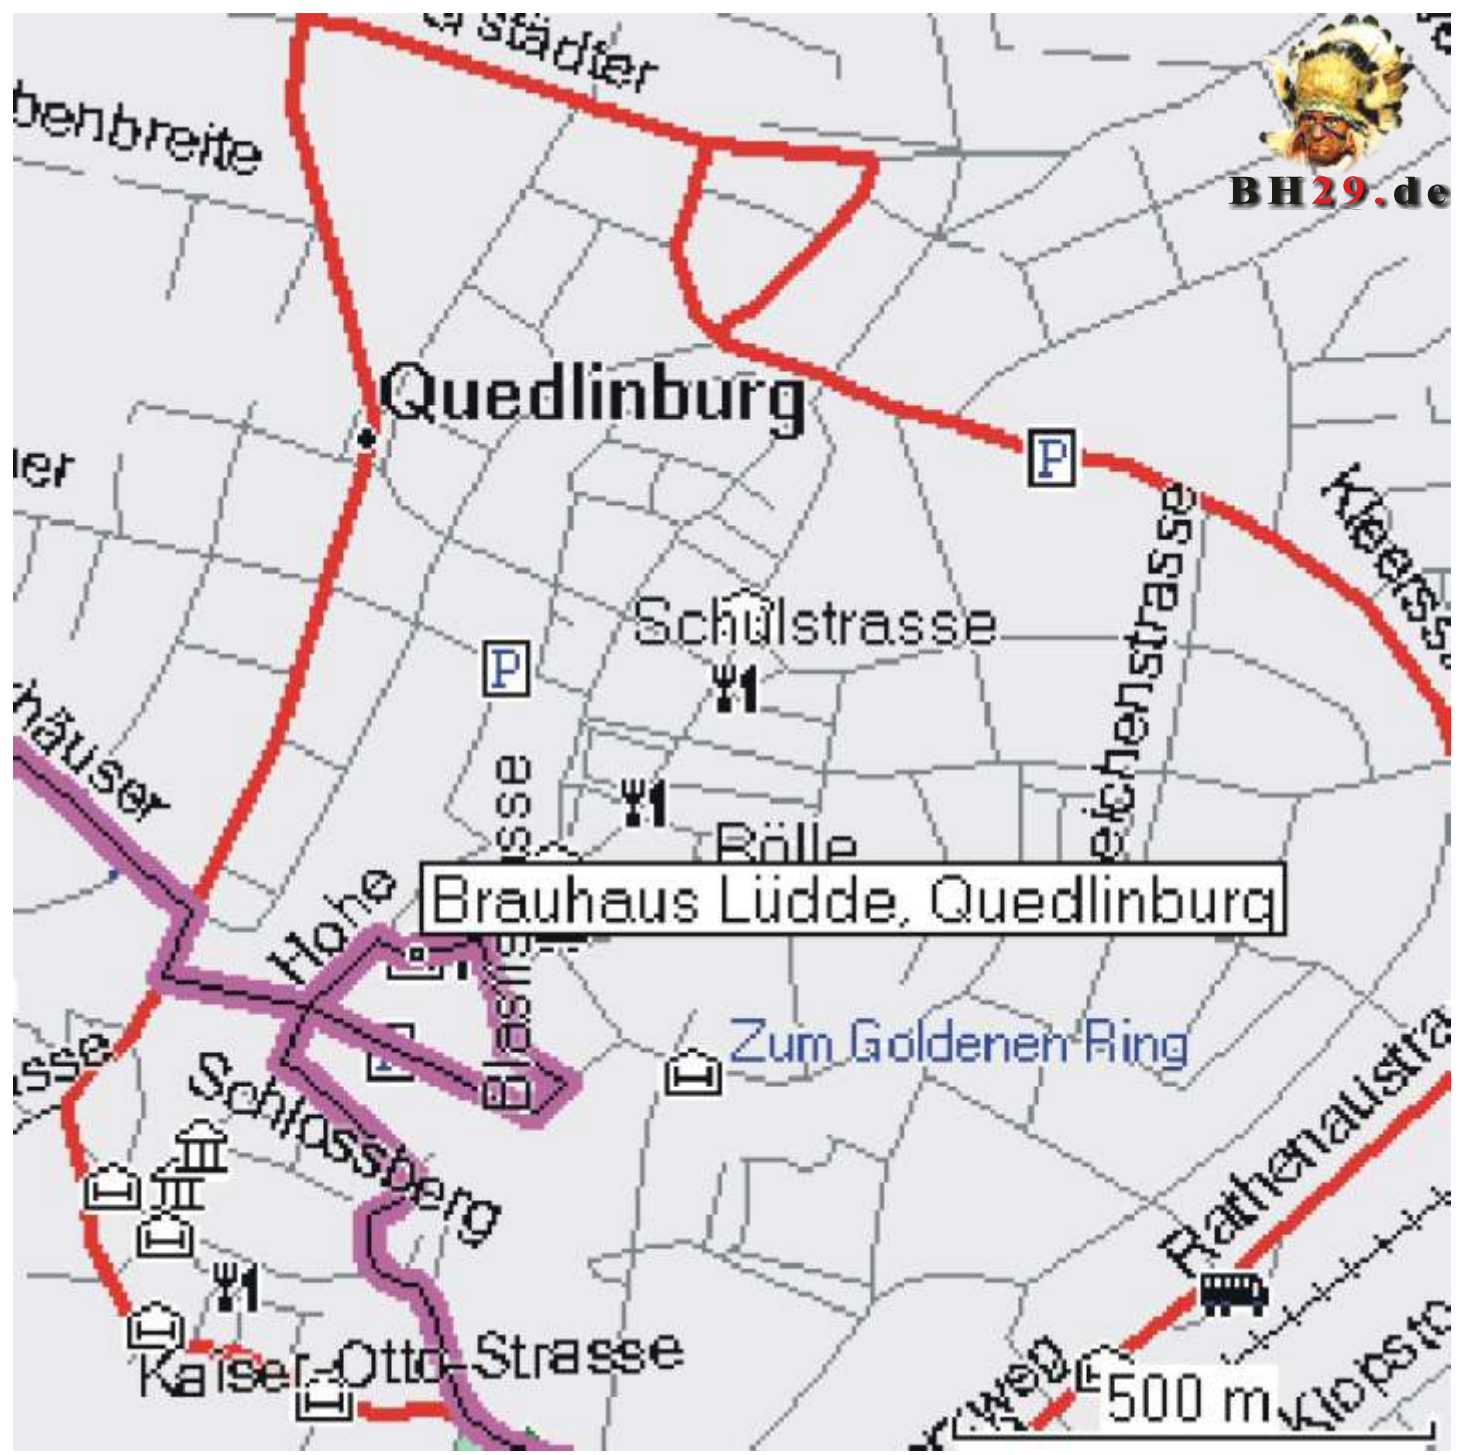

BH29.de

BH29.de

BH29.de

BH29.de

Sommerrodelbahn Wippra www.wippra29.de

L230

Bahnhofstrasse

chstrasse

Wippra

Museums- & Traditionsbrauerei Wippra

Anger

Angerberg

Mohler

500 m

BH29.de

Quedlinburg

Brauhaus Lüdde, Quedlinburg

500 m

BH29.de

BH29.de

BH29.de

BH29.de

BH29.de

L236

Auerberg

L235

L234

Josephskreuz

Harz)

Hauptstrasse

Schwenda

L236